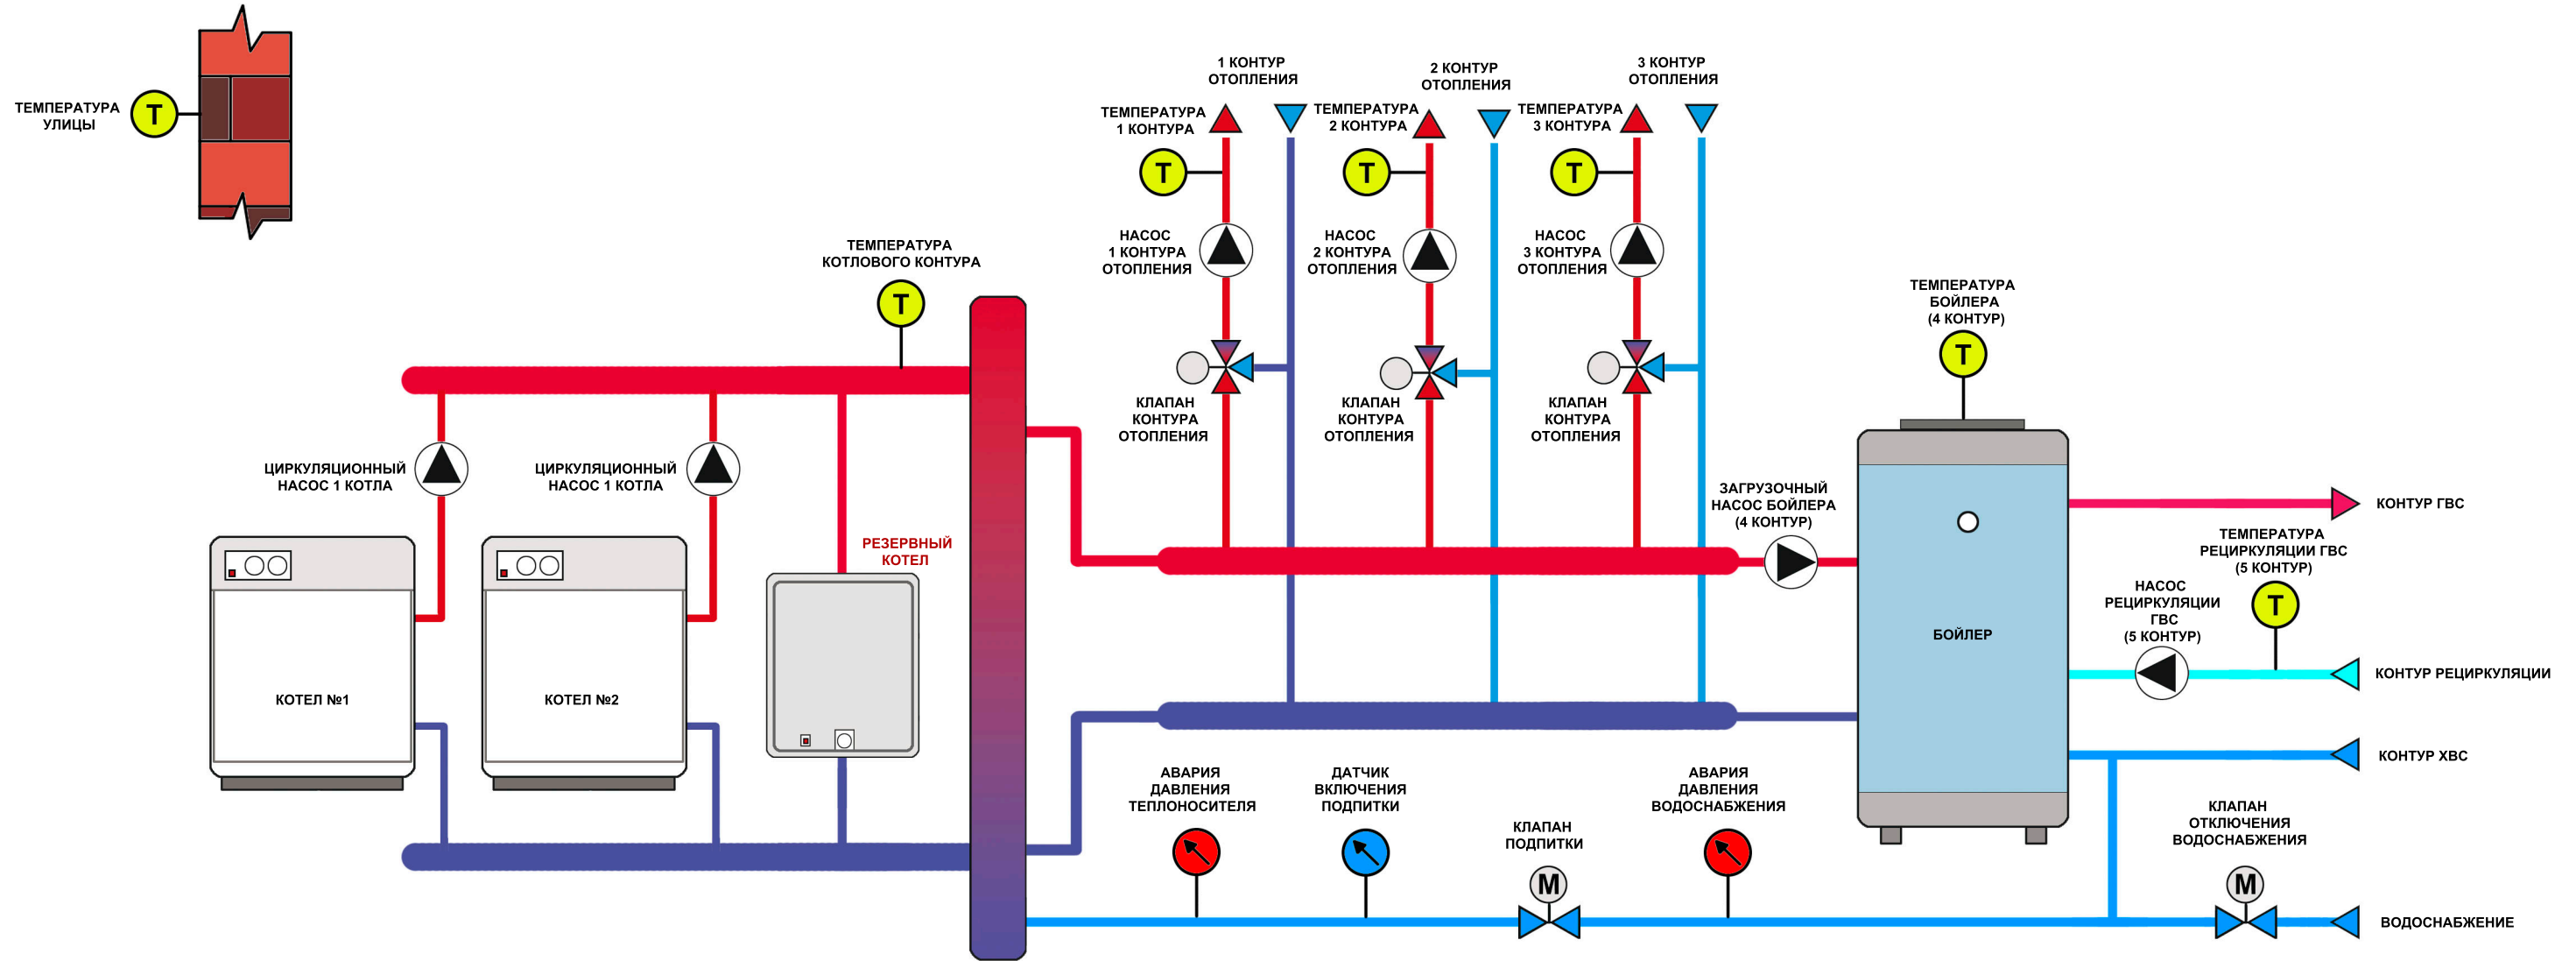

Принципиальная схема котельной для частного дома на базе контроллера УКонт-25

Технологические и аварийные датчики, подключаемые к контроллеру УКонт-25

Дополнительные датчики безопасности, подключаемые к контроллеру УКонт-25